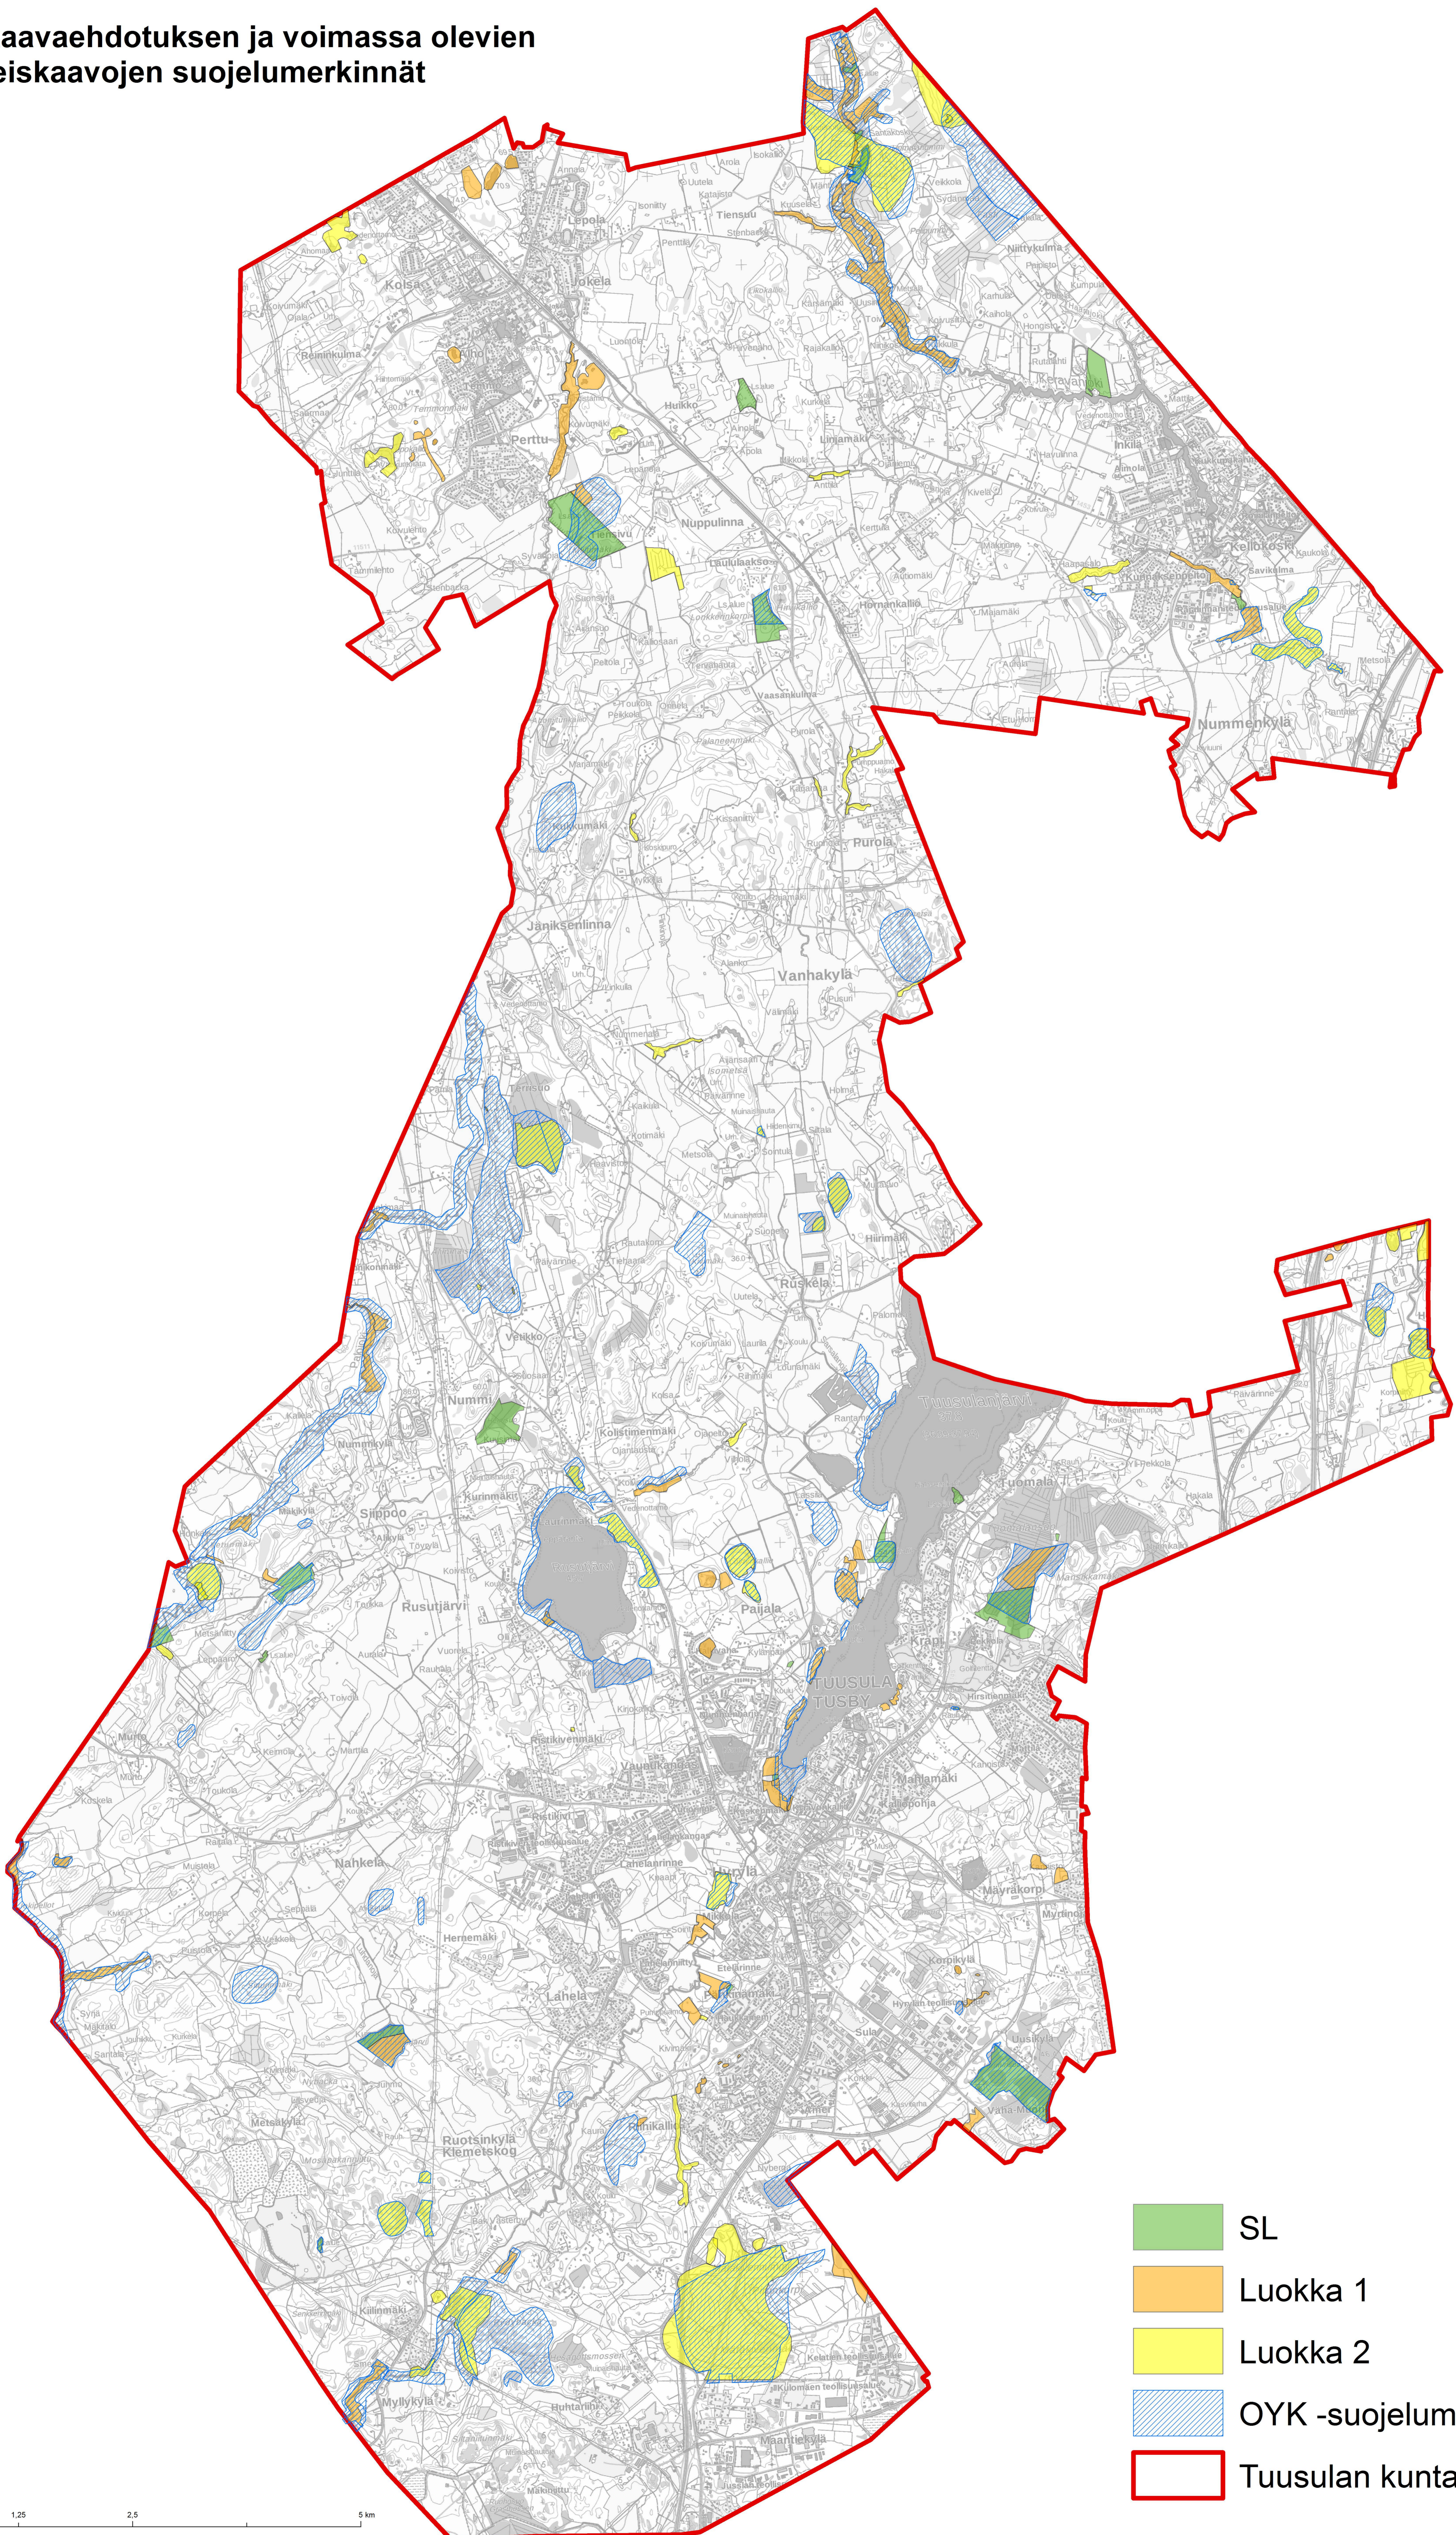

Yleiskaavaehdotuksen ja voimassa olevien osayleiskaavojen suojelumerkinnt

-  SL
-  Luokka 1
-  Luokka 2
-  OYK -suojelumerkinnt
-  Tuusulan kuntaraja